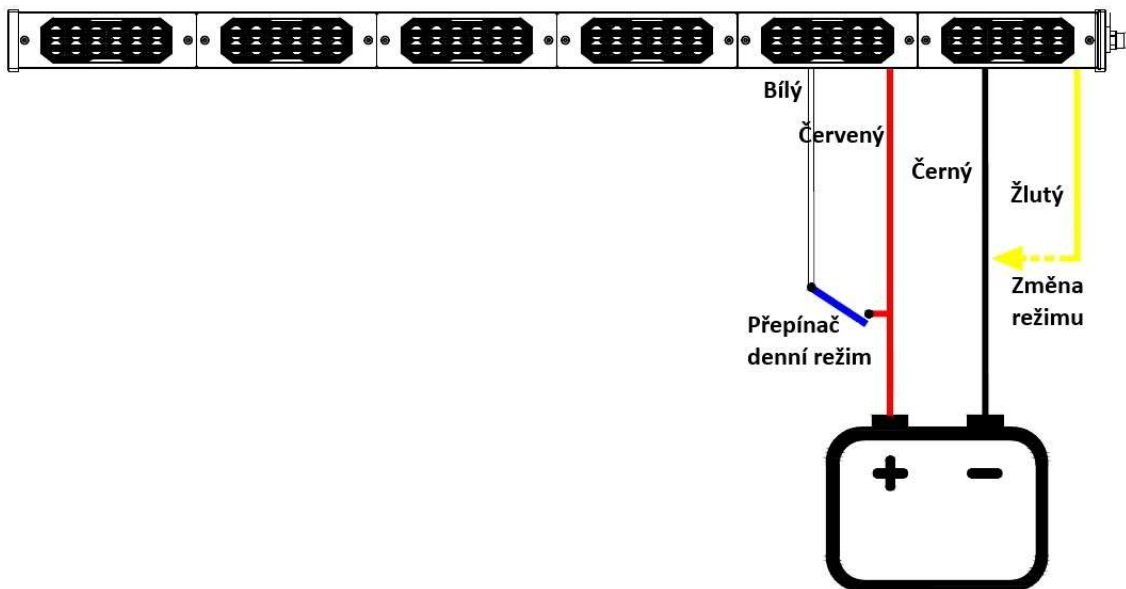

LED alej voděodolná (IP67) 12-24V, oranžová, d.o., ECE R65

sre3-sm76/sre3-sm78

SPECIFIKACE

- Certifikace ECE R65 XA2, SAE J595
- 22 světelných vzorů s pamětí
- Vzory ovládané ovladačem nebo kabelem
- 6/8 hlav x 12 LED, 72/96 ks vysokointenzitních LED diod
- Napájecí napětí 12-24V DC
- Splňuje normu ochrany IP67
- Teplotní rozsah -30°C až +50°C
- Tělo z pevného hliníku s přísavným upevněním, kouřové sklo
- Automatický světelný senzor pro denní a noční režim

sre3-sm76: 6 hlav x 12 LED = 72 LED diod

sre3-sm76: 8 hlav x 12 LED = 96 LED diod

PŘIPOJENÍ VODIČŮ

Barva	Funkce
ČERVENÁ	+VDC (kladný pól)
ČERNÁ	-Uzemnění (karoserie)
ŽLUTÁ	Změna režimu
BÍLÁ	Denní režim (vysoký proud)

OVLÁDÁNÍ

Výběr světelného vzoru

Aplikujte ŽLUTÝ kabel na ČERNÝ kabel (-) po dobu 1 sekundy pro změnu vzoru.

Aktivace denního režimu (vysoký proud)

Připojte BÍLÝ kabel na +VDC pro aktivaci denního režimu s vysokým proudem. Odpojením se vrátíte k řízení světelným senzorem.