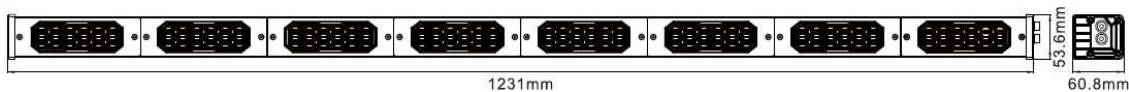

LED alej voděodolná (IP67) 12-24V, oranžová, d.o., ECE R65

sre3-sm76/sre3-sm78

SPECIFIKACE

- Certifikace ECE R65 XA2, SAE J595
- 22 světelných vzorů s pamětí
- Vzory ovládané ovladačem nebo kabelem
- 6/8 hlav x 12 LED, 72/96 ks vysokointenzitních LED diod
- Napájecí napětí 12-24V DC
- Splňuje normu ochrany IP67
- Teplotní rozsah -30°C až +50°C
- Tělo z pevného hliníku s přísavným upevněním, kouřové sklo
- Automatický světelný senzor pro denní a noční režim

FUNKCE AUTOMATICKÉHO SENZORU

Světelná LED alej je vybavena senzory pro detekci úrovně okolního světla a aktivaci/deaktivaci nebo úpravu intenzity signálu v závislosti na podmínkách prostředí.

MOŽNOSTI DÉLKY

sre3-sm76: 6 hlav x 12 LED = 72 LED diod

sre3-sm76: 8 hlav x 12 LED = 96 LED diod

PŘIPOJENÍ VODIČŮ

Barva	Funkce
ČERVENÁ	+VDC (kladný pól)
ČERNÁ	-Uzemnění (karoserie)
ŽLUTÁ	Změna režimu
BÍLÁ	Denní režim (vysoký proud)