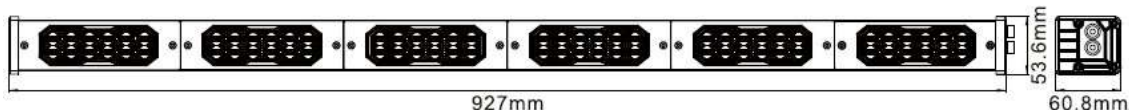

LED alej voděodolná (IP67) 12-24V, oranžová, d.o., ECE R65

sre3-sm76/sre3-sm78

SPECIFIKACE

- Certifikace ECE R65 XA2, SAE J595
- 22 světelných vzorů s pamětí
- Vzory ovládané ovladačem nebo kabelem
- 6/8 hlav x 12 LED, 72/96 ks vysokointenzitních LED diod
- Napájecí napětí 12-24V DC
- Splňuje normu ochrany IP67
- Teplotní rozsah -30°C až +50°C
- Tělo z pevného hliníku s přísavným upevněním, kouřové sklo
- Automatický světelný senzor pro denní a noční režim

sre3-sm76: 6 hlav x 12 LED = 72 LED diod

sre3-sm76: 8 hlav x 12 LED = 96 LED diod

PŘIPOJENÍ VODIČŮ

Barva	Funkce
ČERVENÁ	+VDC (kladný pól)
ČERNÁ	-Uzemnění (karoserie)
ŽLUTÁ	Změna režimu
BÍLÁ	Denní režim (vysoký proud)