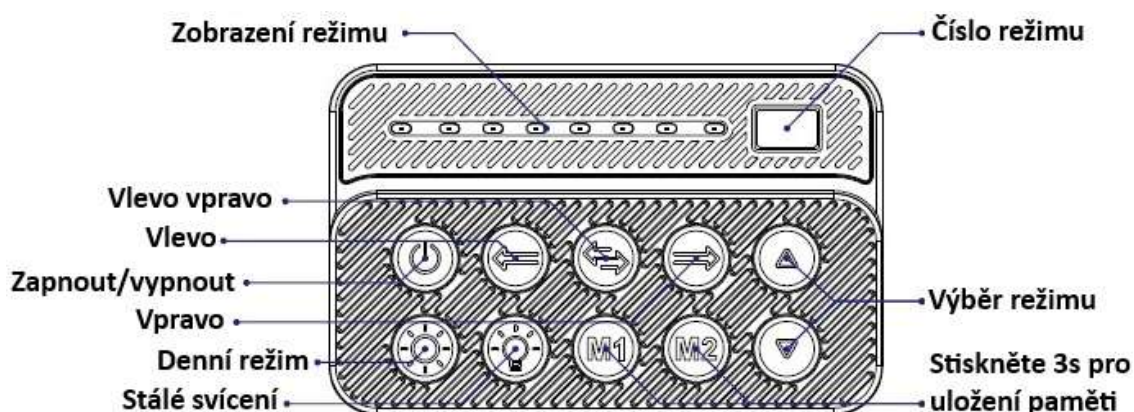

15. 6x Blesk Vlevo/Vpravo
16. Jednotlivý + Dvojitý
17. Jednotlivý + Dvojitý Blesk, Vícenásobný
18. Dvojitý + 7 Pulsů
19. Dvojitý + 7 Pulsů, Vícenásobný
20. Jednotlivý + Dvojitý + 7 Pulsů
21. 3x (Jednotlivý + Dvojitý + 7 Pulsů), Vícenásobný
22. Nepřetržitě zapnuto

Popis ovládacího panelu:

Výrobek instalujte v souladu platnou legislativou ČR popř. EU a s požadavky výrobce vozidla.
Montáž světle odbornému servisu.

VAROVÁNÍ: Výrobek nerozebírejte. V případě, že výrobek rozeberete, tak již nebude možné uplatnit záruku. Tento výrobek není dětská hračka, uložte jej mimo dosah dětí, stejně tak i obalový materiál.

Dovozce: STUALARM IMPORT, s.r.o. Na Křivce 30, Praha 10, info@stualarm.cz

Výrobce: Guangzhou Lighting Co.,Ltd. 2 Huachuang Guangzhou China